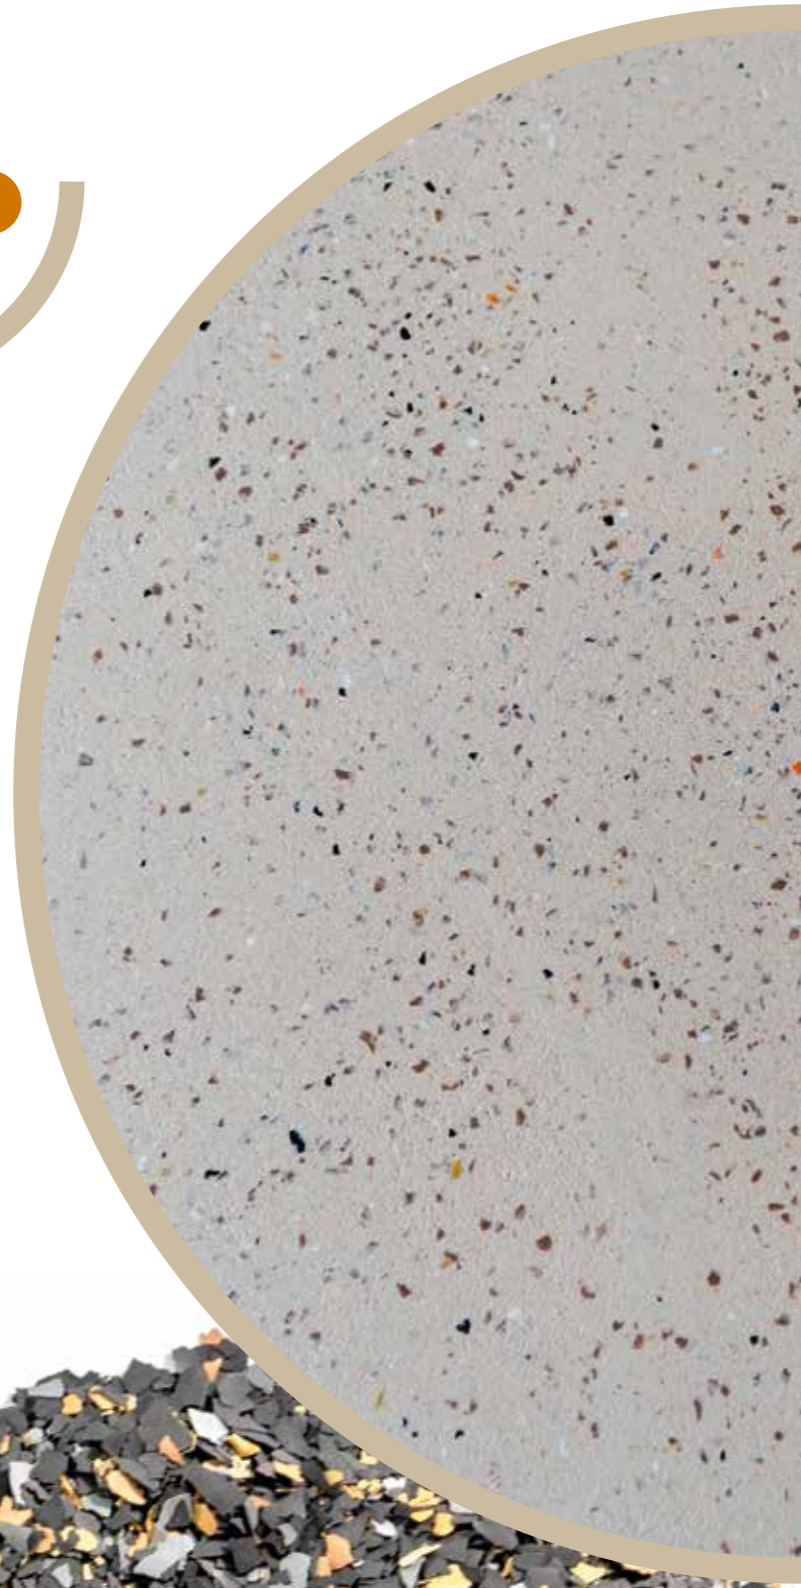

Terra è nata per ampliare la famiglia MicroQuarz®

MicroQuarz® Terra combina tutti i vantaggi di MicroQuarz® con una selezione equilibrata di particelle di colore, ampliando la possibilità di disegni in rivestimenti continui di pavimenti, pareti e mobili. Con uno spessore di soli 3 mm, MicroQuarz® Terra è l'elemento perfetto per rinnovare ogni ambiente della casa.

terra

Attento accostamento dei colori ocra e bianco per creare spazi più caldi e luminosi.

SPESSORE: 1/2 mm

legno

I colori della terra, dell'ambra e del cielo risaltano in questo abbinamento destinato agli ambienti più caldi ed accoglienti.

SPESSORE: 1/2 mm

fuoco

Dalle terre più aride otteniamo questo mix di colori terra, cielo e ambra per la creazione di spazi luminosi.

SPESSORE: 3/4 mm

acqua

Una selezione di tonalità ispirate a diverse tipologie di rocce immerse nelle acque più cristalline.

SPESSORE: 1/2 mm

metallo

Una straordinaria composizione di colori freddi per i design più intramontabili e minimalisti.

SPESSORE: 3/4 mm

Puoi combinare i cinque elementi decorativi: **Terra, Legno, Fuoco, Acqua o Metallo** con la nostra cartella di 48 colori MicroQuarz®. Ideale per espandere i tuoi progetti su pavimenti, scale, controsoffitti, mobili e pareti.